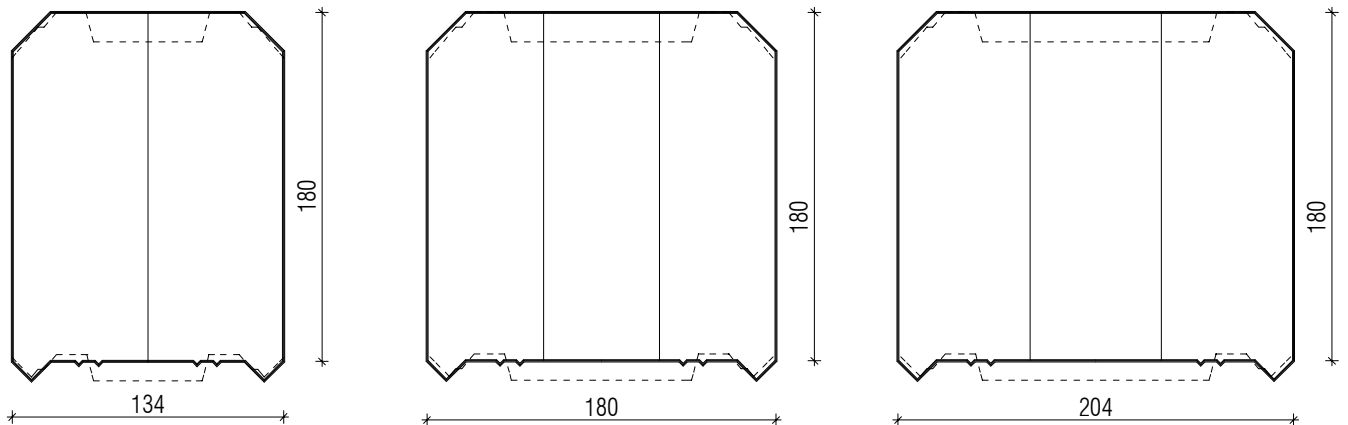

Masiivpalk
(92mm südamest lõhestatud)

Liimitud palk

Lisavõimalused:
D - profiil ja ovaalne profiil

Puidu liik - MÄND. Masiivpalk. (niiskus $17 \pm 2\%$) või Liimitud palk (niiskus $14 \pm 2\%$)
Paigaldusvalmis - varatud, tapitud, nummerdatud, elektri kaablite jaoks augud sisse puuritud.
Paigaldustarvikud - salatapi pulgad, tenderlatid, tenderpostid avadele, keermestatud latid välisnurkades jms.