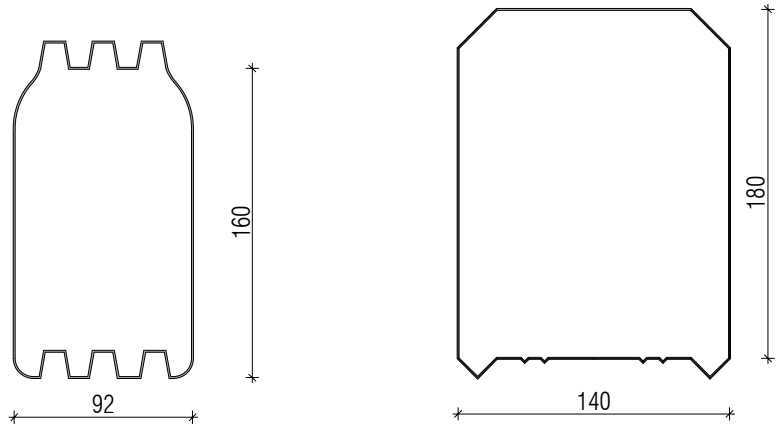

Masiivpalk
(92mm südamest lõhestatud)

Liimitud palk

Lisavõimalused:
D - profiil ja ovaalne profiil

Puidu liik - MÄND. Masiivpalk. (niiskus $17 \pm 2\%$) või Liimitud palk (niiskus $14 \pm 2\%$)
Paigaldusvalmis - varatud, tapitud, nummerdatud, elektri kaablite jaoks augud sisse puuritud.
Paigaldustarvikud - salatapi pulgad, tenderlatid, tenderpostid avadele, keermestatud latid välisnurkades jms.