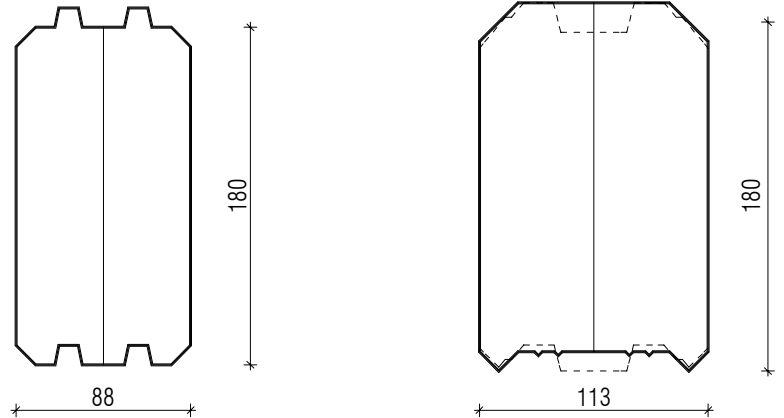

Masiivpalk
(92mm südamest lõhestatud)

Liimitud palk

Lisavõimalused:
D - profiil ja ovaalne profiil

Puidu liik - MÄND. Masiivpalk. (niiskus $17 \pm 2\%$) või Liimitud palk (niiskus $14 \pm 2\%$)
Paigaldusvalmis - varatud, tapitud, nummerdatud, elektri kaablite jaoks augud sisse puuritud.
Paigaldustarvikud - salatapi pulgad, tenderlatid, tenderpostid avadele, keermestatud latid välisnurkades jms.