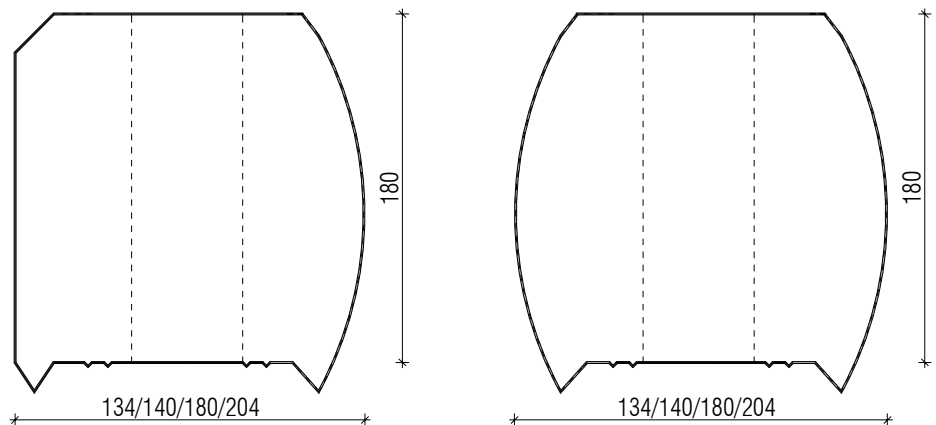

Masiivpalk
(92mm südamest lõhestatud)

Liimitud palk

Lisavõimalused:
D - profiil ja ovaalne profiil

Puidu liik - MÄND. Masiivpalk. (niiskus $17 \pm 2\%$) või Liimitud palk (niiskus $14 \pm 2\%$)
Paigaldusvalmis - varatud, tapitud, nummerdatud, elektri kaablite jaoks augud sisse puuritud.
Paigaldustarvikud - salatapi pulgad, tenderlatid, tenderpostid avadele, keermestatud latid välisnurkades jms.