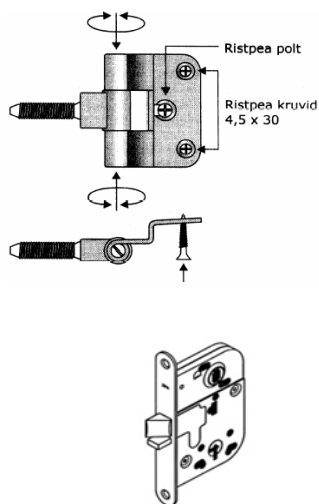

## TÄISPUIDUST TAHVELLUKSED

Standardne siseuks:

- Leng 92 x 42 mm
- Lävepakk 25 mm tamm
- Ukseleht ümberringi mantliga või alt ilma mantlita
- Uksepuud 110 x 42 mm, alumine 140 x 42 mm
- Tahveldus 25 mm, liimpuit või MDF
- Tihend 1x lengis
- Hinged Fiskars FT-65KS
- Lukukorpus Abloy 2014 (2 ava Ø40)  
lukustamine lihtsa võtme või wc-nupuga
- Klaas 4 mm kirgas
- Viimistlus värv, lakk, peits+lakk, õli

- lävepakk 25 mm ukseleht alt mantliga
- lävepakk 25 mm alt ilma mantlita
- ilma lävepakuta alt ilma mantlita alt lahti ... mm