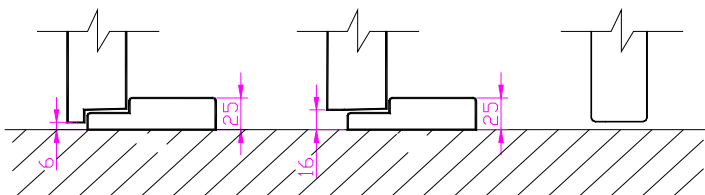

## TÄISPUIDUST TAHVELLUKSED

Standardne siseuks:

- Leng 92 x 42 mm
- Lävepakk 25 mm tamm
- Ukseleht ümberringi mantliga või alt ilma mantlita
- Uksepuud 110 x 42 mm, alumine 140 x 42 mm
- Tahveldus 25 mm, liimpuit või MDF
- Tihend 1x lengis
- Hinged Fiskars FT-65KS
- Lukukorpus Abloy 2014 (2 ava Ø40)  
lukustamine lihtsa võtme või wc-nupuga
- Klaas 4 mm kirgas
- Viimistlus värv, lakk, peits+lakk, õli