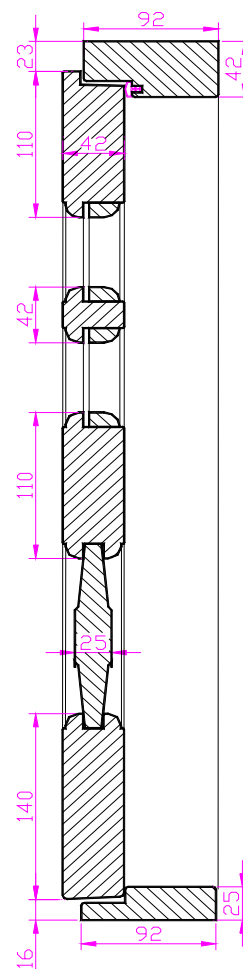

## TÄISPUIDUST TAHVELLUKSED

Standardne siseuks:

- Leng 92 x 42 mm
- Lävepakk 25 mm tamm
- Ukseleht ümberringi mantliga või alt ilma mantlita
- Uksepuud 110 x 42 mm, alumine 140 x 42 mm
- Tahveldus 25 mm, liimpuit või MDF
- Tihend 1x lengis
- Hinged Fiskars FT-65KS
- Lukukorpus Abloy 2014 (2 ava Ø40)  
lukustamine lihtsa võtme või wc-nupuga
- Klaas 4 mm kirgas
- Viimistlus värv, lakk, peits+lakk, õli

- lävepakk 25 mm ukseleht alt mantliga
- lävepakk 25 mm alt ilma mantlita
- ilma lävepakuta alt ilma mantlita alt lahti ... mm

## SISEUSTE MUDELEID: