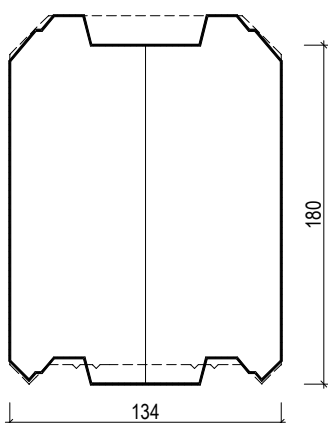

Цельный брус

Клееный брус

Доп. ассортимент: D-профиль и овальный профиль

Материал бруса - сосна или ель.

Цельный (влажность $17 \pm 2\%$), клееный (влажность $14 \pm 2\%$).

Готовый к монтажу – спрофилирован шип, паз и гребень, пронумерован, просверлены отверстия для разводки электрического кабеля.