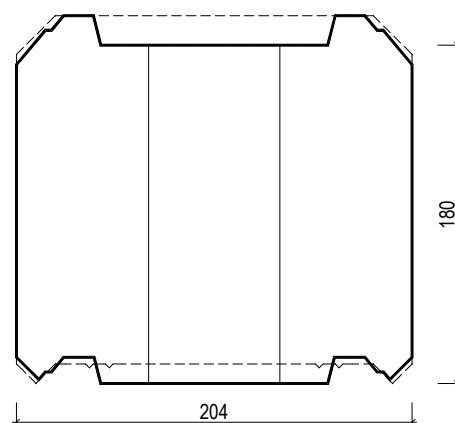

Цельный брус

Клееный брус

Доп. ассортимент: D-профиль и овальный профиль

Материал бруса - сосна или ель.

Цельный (влажность $17 \pm 2\%$), клееный (влажность $14 \pm 2\%$).

Готовый к монтажу – спрофилирован шип, паз и гребень, пронумерован, просверлены отверстия для разводки электрического кабеля.