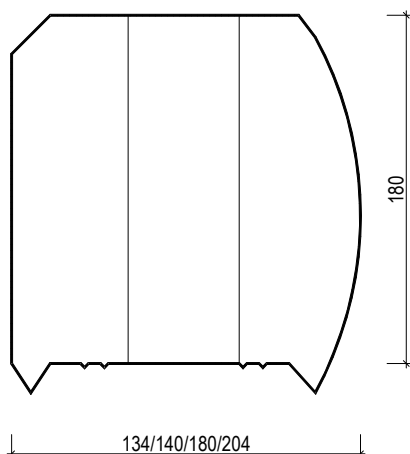

Цельный брус

Клееный брус

Доп. ассортимент: D-профиль и овальный профиль

Материал бруса - сосна или ель.

Цельный (влажность $17 \pm 2\%$), клееный (влажность $14 \pm 2\%$).

Готовый к монтажу – спрофилирован шип, паз и гребень, пронумерован, просверлены отверстия для разводки электрического кабеля.