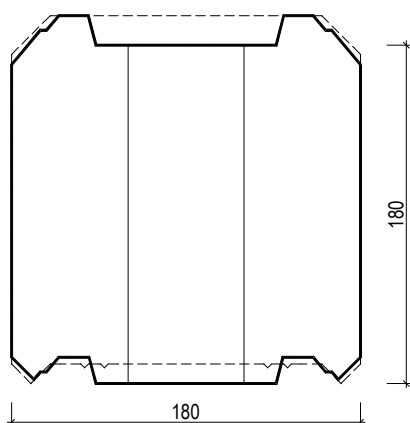

Цельный брус

Клееный брус

Доп. ассортимент: D-профиль и овальный профиль

Материал бруса - сосна или ель.

Цельный (влажность $17 \pm 2\%$), клееный (влажность $14 \pm 2\%$).

Готовый к монтажу – спрофилирован шип, паз и гребень, пронумерован, просверлены отверстия для разводки электрического кабеля.