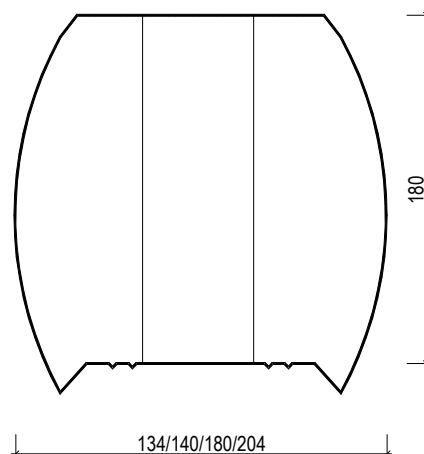

Цельный брус

Клееный брус

Доп. ассортимент: D-профиль и овальный профиль

Материал бруса - сосна или ель.

Цельный (влажность $17 \pm 2\%$), клееный (влажность $14 \pm 2\%$).

Готовый к монтажу – спрофилирован шип, паз и гребень, пронумерован, просверлены отверстия для разводки электрического кабеля.