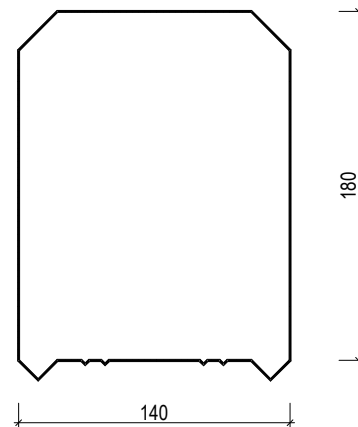

Цельный брус

Клееный брус

Доп. ассортимент: D-профиль и овальный профиль

Материал бруса - сосна или ель.

Цельный (влажность $17 \pm 2\%$), клееный (влажность $14 \pm 2\%$).

Готовый к монтажу – спрофилирован шип, паз и гребень, пронумерован, просверлены отверстия для разводки электрического кабеля.