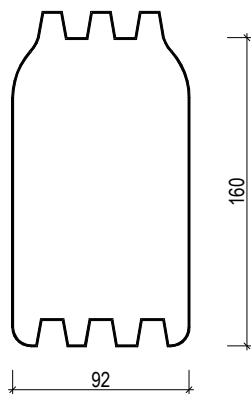

Цельный брус

Клееный брус

Доп. ассортимент: D-профиль и овальный профиль

Материал бруса - сосна или ель.

Цельный (влажность $17 \pm 2\%$), клееный (влажность $14 \pm 2\%$).

Готовый к монтажу – спрофилирован шип, паз и гребень, пронумерован, просверлены отверстия для разводки электрического кабеля.