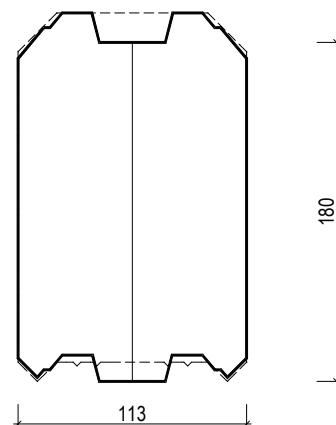

Цельный брус

Клееный брус

Доп. ассортимент: D-профиль и овальный профиль

Материал бруса - сосна или ель.

Цельный (влажность $17 \pm 2\%$), клееный (влажность $14 \pm 2\%$).

Готовый к монтажу – спрофилирован шип, паз и гребень, пронумерован, просверлены отверстия для разводки электрического кабеля.