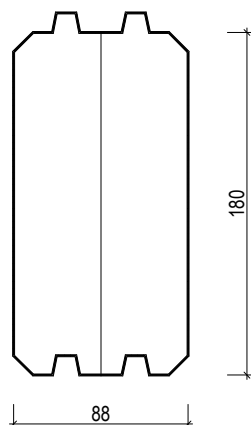

Цельный брус

Клееный брус

Доп. ассортимент: D-профиль и овальный профиль

Материал бруса - сосна или ель.

Цельный (влажность $17 \pm 2\%$), клееный (влажность $14 \pm 2\%$).

Готовый к монтажу – спрофилирован шип, паз и гребень, пронумерован, просверлены отверстия для разводки электрического кабеля.